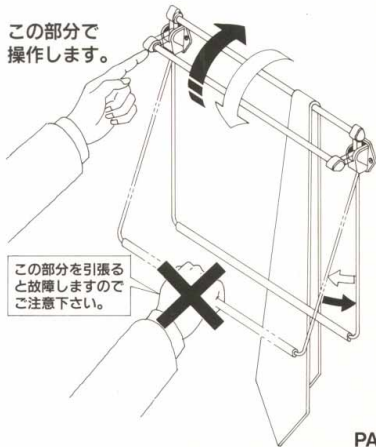

# LAMP<sup>®</sup> タイロックTR型の正しい使い方

—— ご使用前にかならずお読み下さい。 ——

この部分で  
操作します。

この部分を引張ると故障しますので  
ご注意ください。

PAT.

■ ■  
SUGATSUNE  
■ ■

# LAMP<sup>®</sup> HOW TO USE TIE RACK

—— Please follow this instruction. ——

Operate this part for  
up and down.

Do not pull the bar  
to avoid damage.

■ ■  
SUGATSUNE  
■ ■