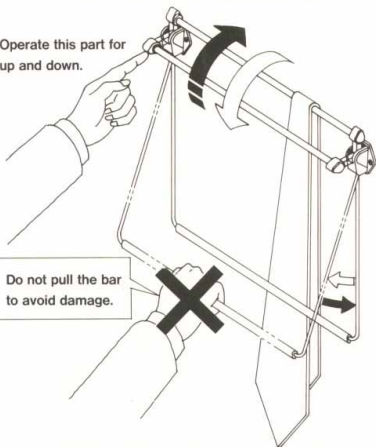

# LAMP<sup>®</sup> タイロックTR型の正しい使い方

—— ご使用前にかならずお読み下さい。 ——

この部分で  
操作します。

この部分を引張ると故障しますので  
ご注意ください。

PAT.

■ ■  
SUGATSUNE  
■ ■

# LAMP<sup>®</sup> HOW TO USE TIE RACK

—— Please follow this instruction. ——

Operate this part for  
up and down.

Do not pull the bar  
to avoid damage.

■ ■  
SUGATSUNE  
■ ■