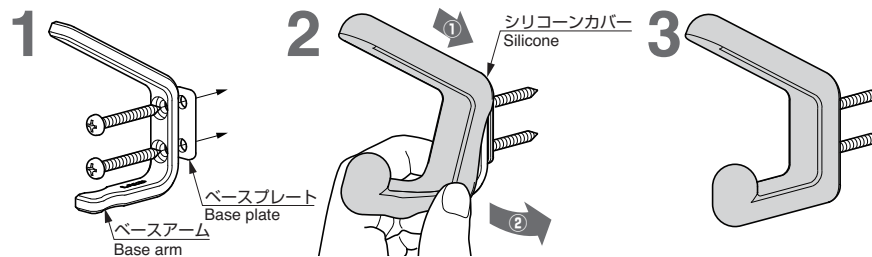

LAMP® ゴムレンジャー ダブル

PXB-GR05-211 型

Installation Manual

取付説明書

取付前に必ずこの取付説明書をお読みください。

Before starting installation, please read these instructions thoroughly.

取り付けられない所 一例

石膏吸音ボード、土壁、しっくい、タイル、ガラス等、補強下地の無い壁

⚠ 注意

このフックは2点止めです。必ず2点ともねじの効く、下地のある所を選んでしっかり取り付けてください。
Be sure to fix both screws firmly to the parts of reinforcement.

壁材が石膏ボードや薄い合板などの場合、強度がありませんので、市販の下地探し機等で、下地があるか確認してください。

Check the strength of the material on which the hook into be installed or install the hook reinforced material / wall.

取付手順

本製品に関するご質問・ご相談は、お買い求めいただいた販売店、または下記の窓口にお問い合わせいたします。

電話番号 03 (3864) 1122

受付時間 月～金 9:00～17:30 (年末・年始・夏季休暇等は除く)

FAX 03 (3863) 6875

E-mail: support@sugatsune.co.jp
東京都千代田区岩本町2-5-10 〒101-0032

SUGATSUNE スガツネ工業
LAMP 日本特殊デザイン金物メーカー

2015.12 0953-1