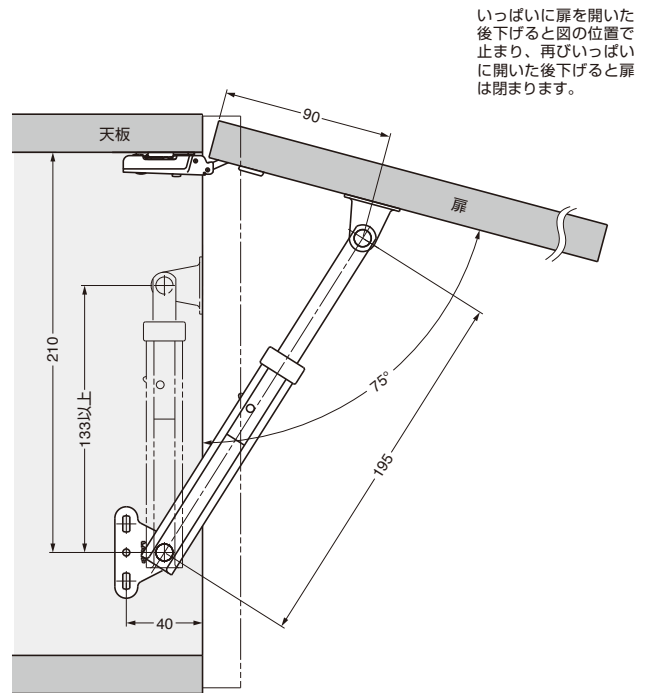

取付参考図

一軸丁番使用例

スライド丁番(230-26/19T)使用例

注意

- 図のステーは、L-195-JC-Aです。
- 基本的に1本でご使用ください（2本使用で使用する、左右の作動が同調しない場合があります）。
- 扉の開き角度などにより、適宜取付位置を設定してください。

取付手順

注意

- 誤った寸法で取り付けると、扉が閉じないなど正しく機能しないだけでなく、本製品や丁番が破損する原因となります。
- キャビネットおよび扉の設計の際、水平、垂直度を必ずお守りください。
- 本品の側板および扉への取り付けは、垂直度を確実に守ってください。
- 扉を開き切った状態からさらに開いたり、必要以上の力で扉を閉めるなど、無理な扉の開閉は絶対におやめください。
- 本品の分解、改造は絶対に行わないでください。
- 汚れがひどい場合は、中性洗剤を水で薄めてふきとってください。アルコールやシンナーなど揮発性のものは表面の仕上げを傷めるので、使用しないでください。

Reference figure/diagram

Example using single knuckle hinge

Example using concealed hinge

CAUTION

- The stay shown in the diagram is L-195-JC-A.
- Please use this stay as a single item. (Double use may result in a difference in operation between the two stays.)
- Adjust installing position according to desired angle of flap opening.