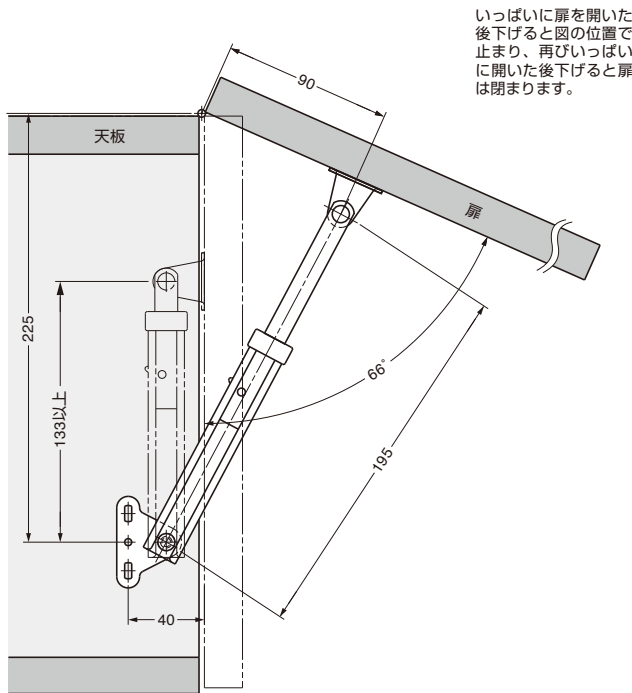

取付参考図

一軸丁番使用例

スライド丁番(230-26/19T)使用例

注意

- 図のステーは、L-195-JC-Aです。
- 基本的に1本でご使用ください（2本使用で使用する、左右の作動が同調しない場合があります）。
- 扉の開き角度などにより、適宜取付位置を設定してください。

取付手順

注意

- 誤った寸法で取り付けると、扉が閉じないなど正しく機能しないだけでなく、本製品や丁番が破損する原因となります。
- キャビネットおよび扉の設計の際、水平、垂直度を必ずお守りください。
- 本品の側板および扉への取り付けは、垂直度を確実に守ってください。
- 扉を開き切った状態からさらに開いたり、必要以上の力で扉を閉めるなど、無理な扉の開閉は絶対におやめください。
- 本品の分解、改造は絶対に行わないでください。
- 汚れがひどい場合は、中性洗剤を水で薄めてふきとってください。アルコールやシンナーなど揮発性のものは表面の仕上げを傷めるので、使用しないでください。