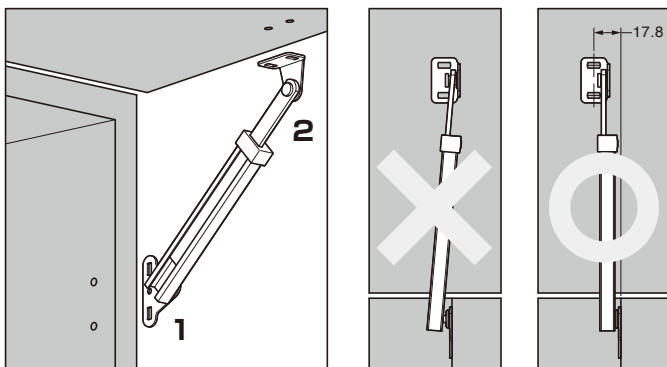

取付参考図

一軸丁番使用例

スライド丁番(230-26/19T)使用例

注意

- 図のステーは、L-195-JC-Aです。
- 基本的に1本でご使用ください（2本使用で使用する、左右の作動が同調しない場合があります）。
- 扉の開き角度などにより、適宜取付位置を設定してください。

取付手順

注意

- 誤った寸法で取り付けると、扉が閉じないなど正しく機能しないだけでなく、本製品や丁番が破損する原因となります。
- キャビネットおよび扉の設計の際、水平、垂直度を必ずお守りください。
- 本品の側板および扉への取り付けは、垂直度を確実に守ってください。
- 扉を開き切った状態からさらに開いたり、必要以上の力で扉を閉めるなど、無理な扉の開閉は絶対におやめください。
- 本品の分解、改造は絶対に行わないでください。
- 汚れがひどい場合は、中性洗剤を水で薄めてふきとってください。アルコールやシンナーなど揮発性のものは表面の仕上げを傷めるので、使用しないでください。